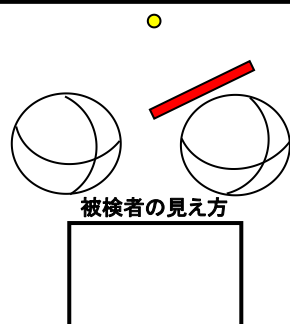

赤フィルタを装用する方法で左眼外斜視で抑制がある場合のそれぞれの見え方を図示せよ。

斜視眼に赤フィルタをいれる方法

固視眼に赤フィルタをいれる方法

プリズム装用前

他覚的斜視角量のプリズムを基底外方に装用

複視

複視

他覚的斜視角量より多くのプリズムを基底内方に装用

複視

複視

赤フィルタを装用する方法で左眼外斜視で抑制がある場合のプリズム量によるそれぞれの見え方を図示せよ。