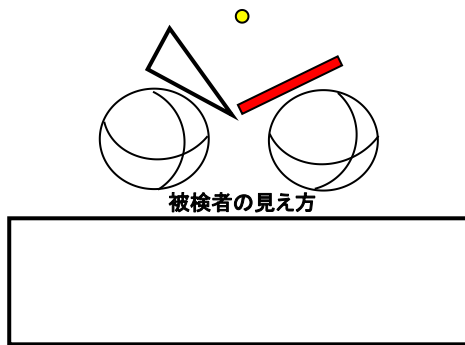

赤フィルタを装用する方法で左眼外斜視で抑制がある場合のそれぞれの見え方を図示せよ。

斜視眼に赤フィルタをいれる方法

固視眼に赤フィルタをいれる方法

プリズム装用前

他覚的斜視角量のプリズムを基底外方に装用

複視

複視

他覚的斜視角量より多くのプリズムを基底内方に装用

複視

複視

赤フィルタを装用する方法で左眼外斜視で抑制がある場合のプリズム量によるそれぞれの見え方を図示せよ。