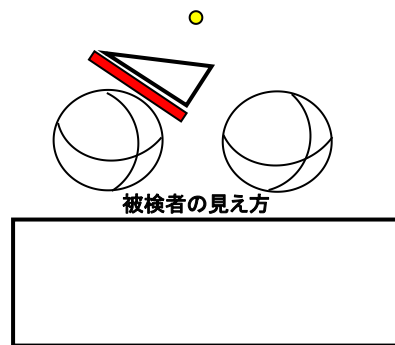

赤フィルタを装用する方法で左眼外斜視で抑制がある場合のそれぞれの見え方を図示せよ。

斜視眼に赤フィルタをいれる方法

固視眼に赤フィルタをいれる方法

プリズム装用前

他覚的斜視角量のプリズムを基底外方に装用

複視

複視

他覚的斜視角量より多くのプリズムを基底内方に装用

複視

複視

赤フィルタを装用する方法で左眼外斜視で抑制がある場合のプリズム量によるそれぞれの見え方を図示せよ。