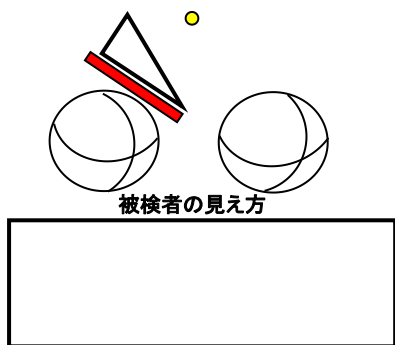

赤フィルタを装用する方法で左眼外斜視で抑制がある場合のそれぞれの見え方を図示せよ。

斜視眼に赤フィルタをいれる方法

固視眼に赤フィルタをいれる方法

プリズム装用前

他覚的斜視角量のプリズムを基底外方に装用

複視

複視

他覚的斜視角量より多くのプリズムを基底内方に装用

複視

複視

赤フィルタを装用する方法で左眼外斜視で抑制がある場合のプリズム量によるそれぞれの見え方を図示せよ。