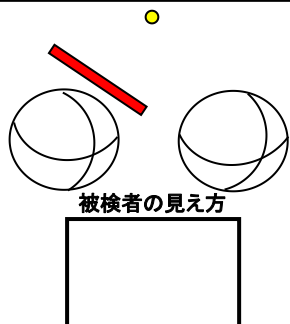

赤フィルタを装用する方法で左眼外斜視で抑制がある場合のそれぞれの見え方を図示せよ。

斜視眼に赤フィルタをいれる方法

固視眼に赤フィルタをいれる方法

プリズム装用前

他覚的斜視角量のプリズムを基底外方に装用

複視

複視

他覚的斜視角量より多くのプリズムを基底内方に装用

複視

複視

赤フィルタを装用する方法で左眼外斜視で抑制がある場合のプリズム量によるそれぞれの見え方を図示せよ。