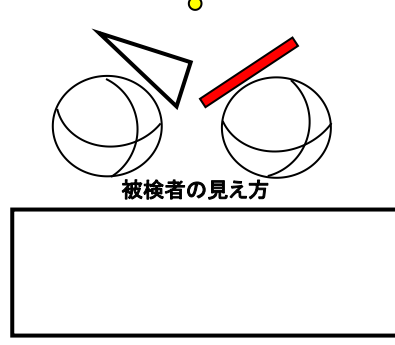

赤フィルタを装用する方法で左眼外斜視で抑制がある場合のそれぞれの見え方を図示せよ。

斜視眼に赤フィルタをいれる方法

固視眼に赤フィルタをいれる方法

プリズム装用前

他覚的斜視角量のプリズムを基底外方に装用

複視

複視

他覚的斜視角量より多くのプリズムを基底内方に装用

複視

複視

赤フィルタを装用する方法で左眼外斜視で抑制がある場合のプリズム量によるそれぞれの見え方を図示せよ。